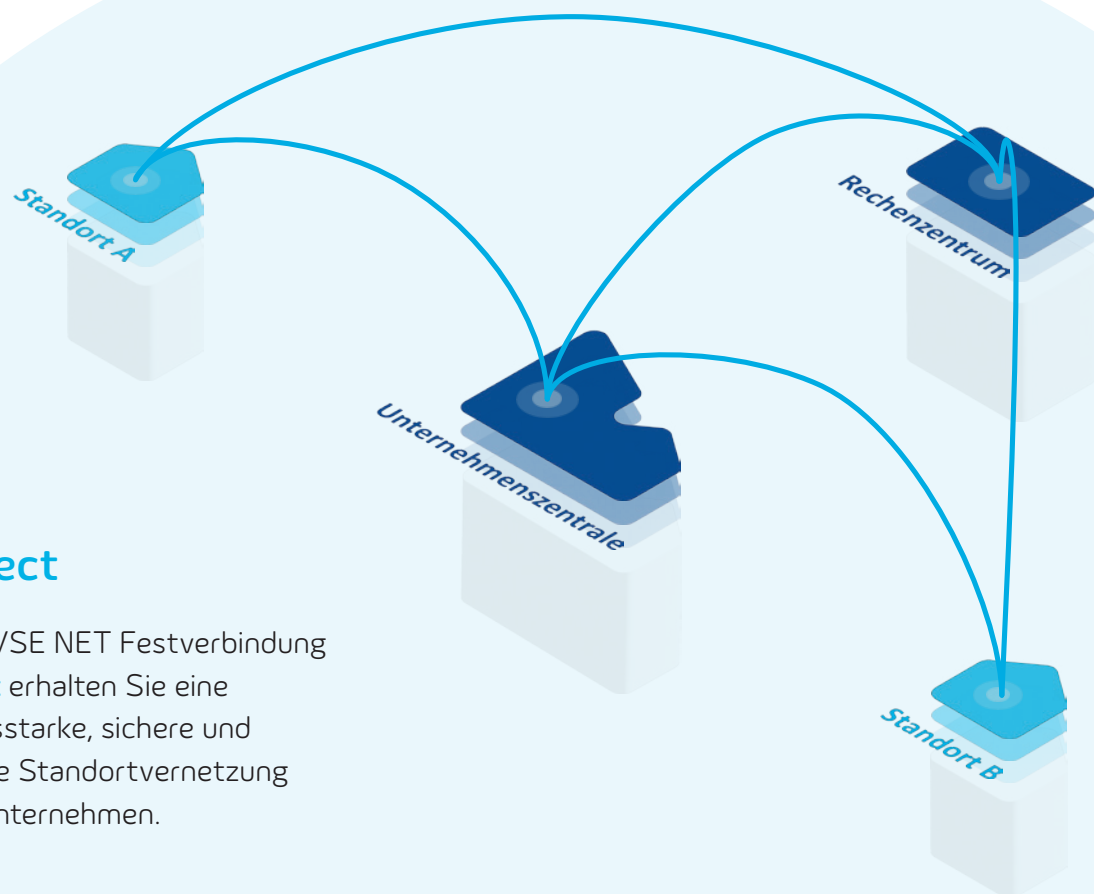

VSE NET unterstützt Sie bei der Wahl der optimalen Produktvariante und übernimmt die Anbindung an Ihre bestehende IT-Landschaft. Alles, was Sie tun müssen, ist Ihre gewünschte Bandbreite sowie einen für Sie passenden Schnittstellentyp auszuwählen.

Kontaktieren Sie uns noch heute und lassen Sie sich von unseren Experten beraten.

EFFIZIENTE STANDORTVERNETZUNG DANK FESTVERBINDUNG

Connect

Mit der VSE NET Festverbindung **Connect** erhalten Sie eine leistungsstarke, sichere und effiziente Standortvernetzung für Ihr Unternehmen.